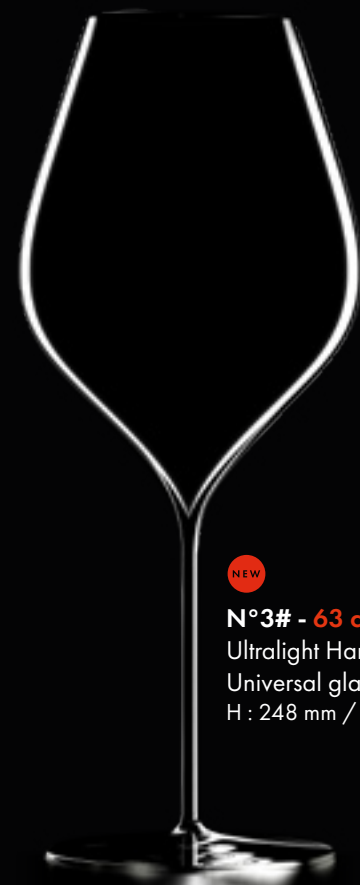

N°2 - 60 cl
Ultralight Handmade
Red wine glass
H : 245 mm / Ø : 105 mm

N°3# - 63 cl
Ultralight Handmade
Universal glass
H : 248 mm / Ø : 100 mm

N°3 - 50 cl
Ultralight Handmade
Universal glass
H : 235 mm / Ø : 92 mm